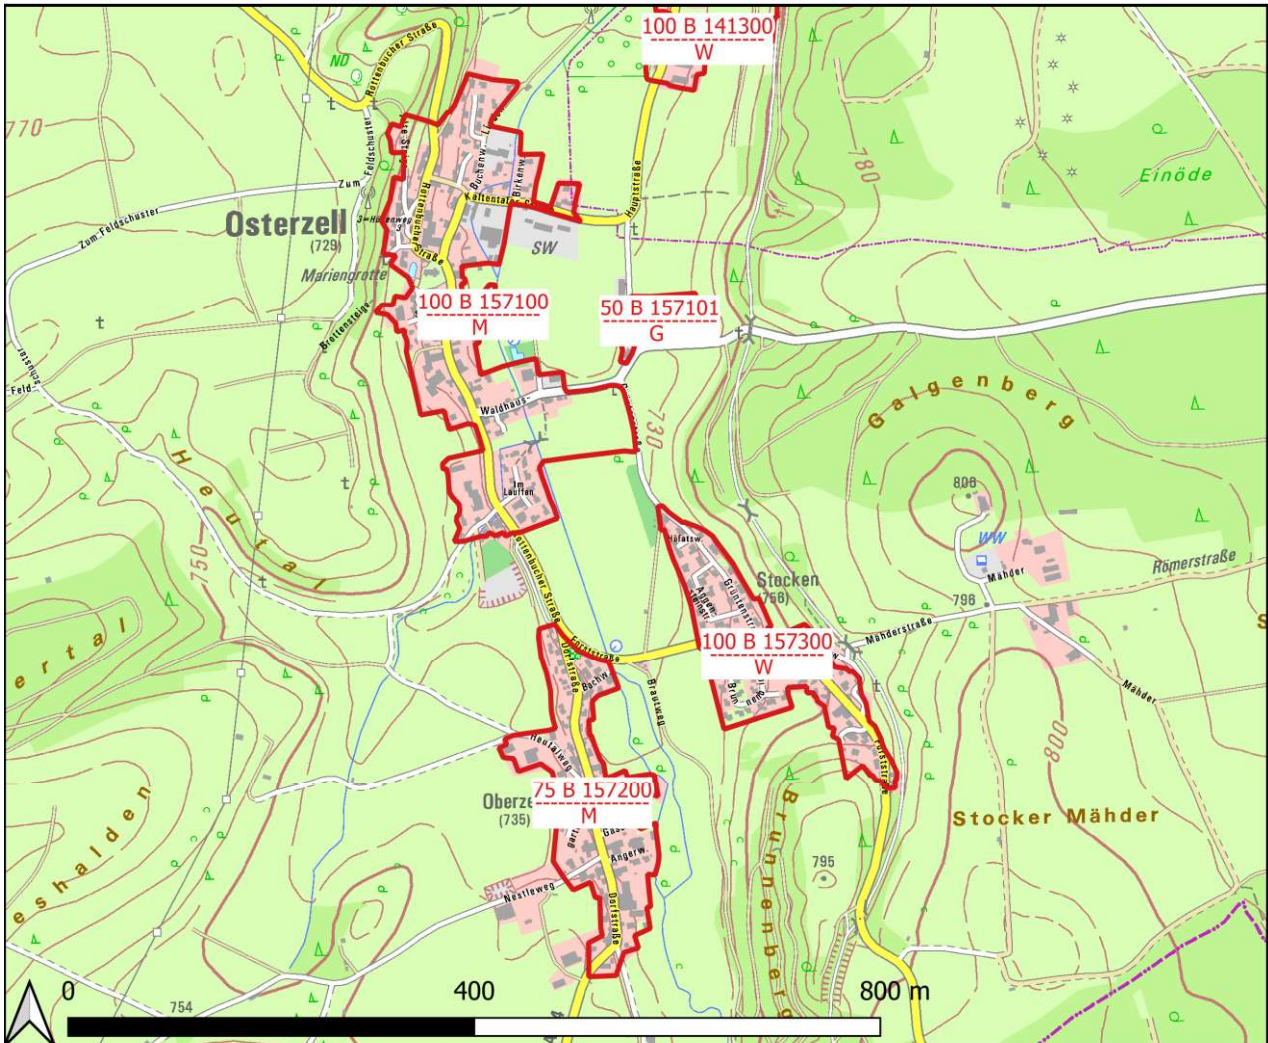

Gemeinde: Osterzell - Gebiet: Osterzell, Oberzell, Stocken

Gemeinde	Gemarkung	Ortsteil	Nummer	Bodenrichtwert [€/m ²]	Nutzungsart
Osterzell	Osterzell	Osterzell	157100	100	M
Kaltental	Frankenhofen	Frankenhofen	141300	100	W
Osterzell	Osterzell	Oberzell	157200	75	M
Osterzell	Osterzell	Osterzell - Ost	157101	50	G
Osterzell	Osterzell	Stocken	157300	100	W